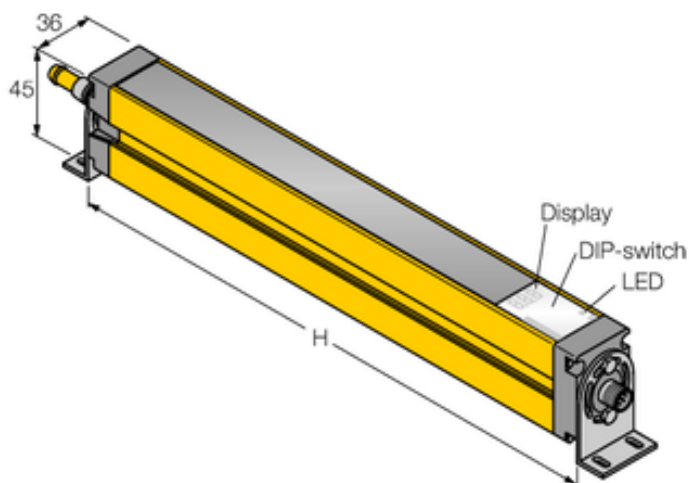

Kurtyna świetlna bezpieczeństwa SLSCE14-1200P8 - Turck

**Numer artykułu SKU:
OC-TURCK011116**

Numer artykułu producenta:

Tylko na zamówienie

TURCK

OPIS PRODUKTU

Funkcja	Kurtyna świetlna
Wykonanie	Prostopadłościenny
Wysokość aktywna	1200 mm
Zasięg	100...6000 mm
Rozdzielczość optyczna	14 mm
Liczba wiązek	160
Rodzaj światła	IR
Kaskadowe	Tak
Z funkcją mutingu	Nie
Przełącznik startu/resetu	Możliwość wyboru
Napięcie zasilania	20...28 V DC
Połączenie elektryczne	Kabel ze złączem, M12 × 1
Materiał obudowy	Metal, AL, Żółty poliester
Temperatura pracy	0...+50 °C
Stopień ochrony	IP65