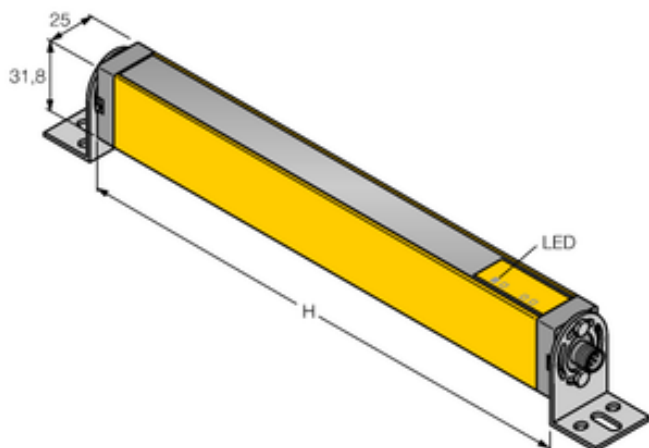

## Kurtyna świetlna bezpieczeństwa LS2LP30-1800Q88 - Turck

Numer artykułu SKU:  
**OC-TURCK011869**

Numer artykułu producenta:  
-----

Tylko na zamówienie

**TURCK**

### OPIS PRODUKTU

Funkcja	Kurtyna świetlna
Wykonanie	Prostopadłościenny
Wysokość aktywna	1800 mm
Zasięg	200...15000 mm
Rozdzielczość optyczna	30 mm
Liczba wiązek	96
Rodzaj światła	IR
Kaskadowe	Nie
Z funkcją mutingu	Nie
Przełącznik startu/resetu	tak
Napięcie zasilania	20...28 V DC
Funkcja wyjścia	2 × styk NC, 2 × PNP
Połączenie elektryczne	Złącze, M12 × 1
Materiał obudowy	Metal, AL, Żółty poliester
Temperatura pracy	0...+55 °C
Stopień ochrony	IP65