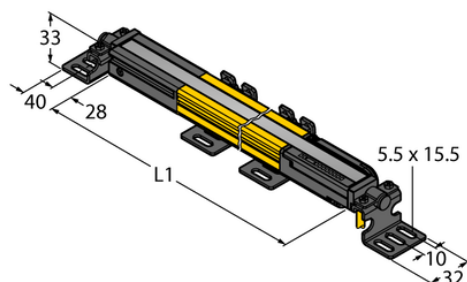

## Kurtyna świetlna bezpieczeństwa SLPMP25-410 - Turck

**Numer artykułu SKU:  
OC-TURCK013252**

Numer artykułu producenta:  
-----

Tylko na zamówienie

**TURCK**

### OPIS PRODUKTU

Funkcja	Kurtyna świetlna
Wykonanie	Prostopadłościenny
Wysokość aktywna	410 mm
Zasięg	0...7000 mm
Rozdzielczość optyczna	25 mm
Liczba wiązek	21
Rodzaj światła	IR
Kaskadowe	Nie
Z funkcją mutingu	Tak
Przełącznik startu/resetu	Możliwość wyboru
Napięcie zasilania	20...28 V DC
Funkcja wyjścia	2 × styk NC, 2 × PNP
Połączenie elektryczne	Wlot kablowy do płaskiego złącza
Materiał obudowy	Metal, AL, Żółty poliester
Temperatura pracy	0...+55 °C
Stopień ochrony	IP65