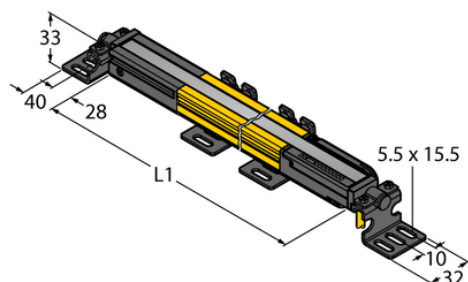

Kurtyna świetlna bezpieczeństwa SLPMP25-690 - Turck

**Numer artykułu SKU:
OC-TURCK013253**

Numer artykułu producenta:

Tylko na zamówienie

TURCK

OPIS PRODUKTU

Funkcja	Kurtyna świetlna
Wykonanie	Prostopadłościenny
Wysokość aktywna	690 mm
Zasięg	0...7000 mm
Rozdzielczość optyczna	25 mm
Liczba wiązek	35
Rodzaj światła	IR
Kaskadowe	Nie
Z funkcją mutingu	Tak
Przełącznik startu/resetu	Możliwość wyboru
Napięcie zasilania	20...28 V DC
Funkcja wyjścia	2 × styk NC, 2 × PNP
Połączenie elektryczne	Wlot kablowy do płaskiego złącza
Materiał obudowy	Metal, AL, Żółty poliester
Temperatura pracy	0...+55 °C
Stopień ochrony	IP65