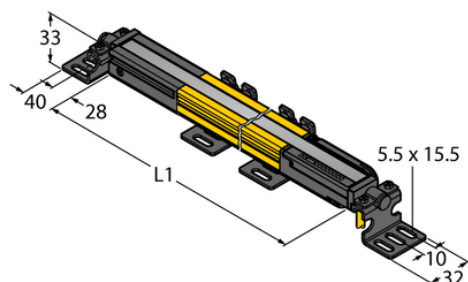

Kurtyna świetlna bezpieczeństwa SLPMP14-410 - Turck

**Numer artykułu SKU:
OC-TURCK013235**

Numer artykułu producenta:

Tylko na zamówienie

TURCK

OPIS PRODUKTU

Funkcja	Kurtyna świetlna
Wykonanie	Prostopadłościenny
Wysokość aktywna	410 mm
Zasięg	0...7000 mm
Rozdzielczość optyczna	14 mm
Liczba wiązek	21
Rodzaj światła	IR
Kaskadowe	Nie
Z funkcją mutingu	Tak
Przełącznik startu/resetu	Możliwość wyboru
Napięcie zasilania	20...28 V DC
Funkcja wyjścia	2 × styk NC, 2 × PNP
Połączenie elektryczne	Wlot kablowy do płaskiego złącza
Materiał obudowy	Metal, AL, Żółty poliester
Temperatura pracy	0...+55 °C
Stopień ochrony	IP65