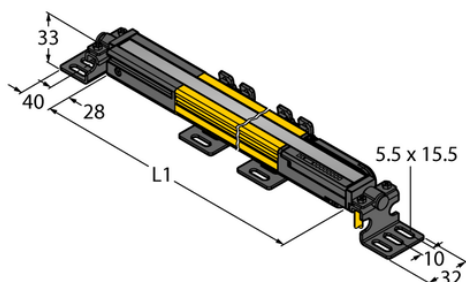

Kurtyna świetlna bezpieczeństwa SLPMP14-1250 - Turck

**Numer artykułu SKU:
OC-TURCK013238**

Numer artykułu producenta:

Tylko na zamówienie

TURCK

OPIS PRODUKTU

Funkcja	Kurtyna świetlna
Wykonanie	Prostopadłościenny
Wysokość aktywna	1250 mm
Zasięg	0...7000 mm
Rozdzielczość optyczna	14 mm
Liczba wiązek	63
Rodzaj światła	IR
Kaskadowe	Nie
Z funkcją mutingu	Tak
Przełącznik startu/resetu	Możliwość wyboru
Napięcie zasilania	20...28 V DC
Funkcja wyjścia	2 × styk NC, 2 × PNP
Połączenie elektryczne	Wlot kablowy do płaskiego złącza
Materiał obudowy	Metal, AL, Żółty poliester
Temperatura pracy	0...+55 °C
Stopień ochrony	IP65