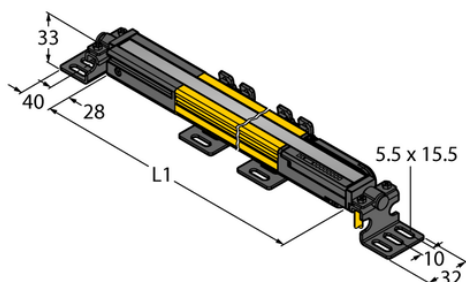

Kurtyna świetlna bezpieczeństwa SLPMR25-970P12 - Turck

**Numer artykułu SKU:
OC-TURCK013240**

Numer artykułu producenta:

Tylko na zamówienie

TURCK

OPIS PRODUKTU

Funkcja	Kurtyna świetlna
Wykonanie	Prostopadłościenny
Wysokość aktywna	970 mm
Zasięg	0...7000 mm
Rozdzielczość optyczna	25 mm
Liczba wiązek	97
Kaskadowe	Nie
Z funkcją mutingu	Tak
Przełącznik startu/resetu	Możliwość wyboru
Napięcie zasilania	20...28 V DC
Funkcja wyjścia	2 × styk NC, 2 × PNP
Połączenie elektryczne	Kabel ze złączem, M12 × 1
Długość kabla	0.30 m
Materiał obudowy	Metal, AL, Żółty poliester
Temperatura pracy	0...+55 °C
Stopień ochrony	IP65