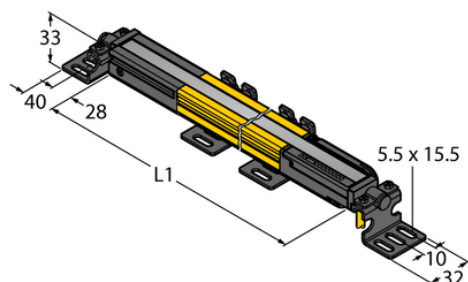

Kurtyna świetlna bezpieczeństwa SLPMR25-1250P12 - Turck

**Numer artykułu SKU:
OC-TURCK013242**

Numer artykułu producenta:

Tylko na zamówienie

TURCK

OPIS PRODUKTU

Funkcja	Kurtyna świetlna
Wykonanie	Prostopadłościenny
Wysokość aktywna	1250 mm
Zasięg	0...7000 mm
Rozdzielczość optyczna	25 mm
Liczba wiązek	125
Kaskadowe	Nie
Z funkcją mutingu	Tak
Przełącznik startu/resetu	Możliwość wyboru
Napięcie zasilania	20...28 V DC
Funkcja wyjścia	2 × styk NC, 2 × PNP
Połączenie elektryczne	Kabel ze złączem, M12 × 1
Długość kabla	0.30 m
Materiał obudowy	Metal, AL, Żółty poliester
Temperatura pracy	0...+55 °C
Stopień ochrony	IP65