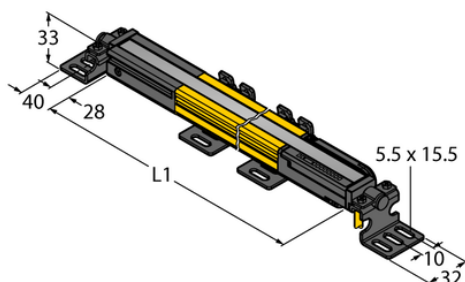

Kurtyna świetlna bezpieczeństwa SLPMR25-970 - Turck

**Numer artykułu SKU:
OC-TURCK013243**

Numer artykułu producenta:

Tylko na zamówienie

TURCK

OPIS PRODUKTU

Funkcja	Kurtyna świetlna
Wykonanie	Prostopadłościenny
Wysokość aktywna	970 mm
Zasięg	0...7000 mm
Rozdzielczość optyczna	25 mm
Liczba wiązek	49
Kaskadowe	Nie
Z funkcją mutingu	Tak
Przełącznik startu/resetu	Możliwość wyboru
Napięcie zasilania	20...28 V DC
Funkcja wyjścia	2 × styk NC, 2 × PNP
Połączenie elektryczne	Włot kablowy do płaskiego złącza
Materiał obudowy	Metal, AL, Żółty poliester
Temperatura pracy	0...+55 °C
Stopień ochrony	IP65