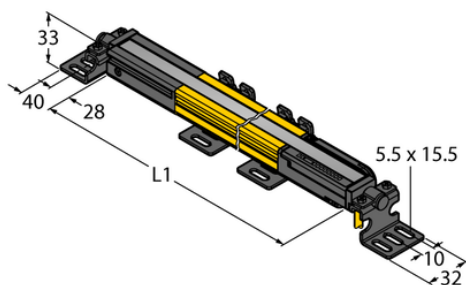

Kurtyna świetlna bezpieczeństwa SLPMR25-1110 - Turck

**Numer artykułu SKU:
OC-TURCK013244**

Numer artykułu producenta:

Tylko na zamówienie

TURCK

OPIS PRODUKTU

Funkcja	Kurtyna świetlna
Wykonanie	Prostopadłościenny
Wysokość aktywna	1110 mm
Zasięg	0...7000 mm
Rozdzielczość optyczna	25 mm
Liczba wiązek	56
Kaskadowe	Nie
Z funkcją mutingu	Tak
Przełącznik startu/resetu	Możliwość wyboru
Napięcie zasilania	20...28 V DC
Funkcja wyjścia	2 × styk NC, 2 × PNP
Połączenie elektryczne	Włot kablowy do płaskiego złącza
Materiał obudowy	Metal, AL, Żółty poliester
Temperatura pracy	0...+55 °C
Stopień ochrony	IP65