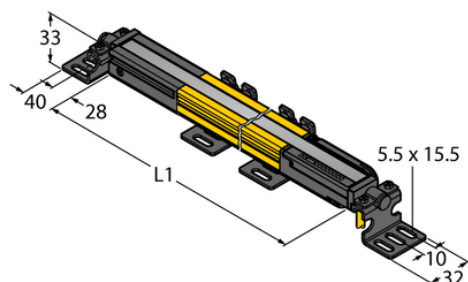

Kurtyna świetlna bezpieczeństwa SLPMP25-690P128 - Turck

**Numer artykułu SKU:
OC-TURCK013247**

Numer artykułu producenta:

Tylko na zamówienie

TURCK

OPIS PRODUKTU

Funkcja	Kurtyna świetlna
Wykonanie	Prostopadłościenny
Wysokość aktywna	690 mm
Zasięg	0...7000 mm
Rozdzielczość optyczna	25 mm
Liczba wiązek	69
Rodzaj światła	IR
Kaskadowe	Nie
Z funkcją mutingu	Tak
Przełącznik startu/resetu	Możliwość wyboru
Napięcie zasilania	20...28 V DC
Funkcja wyjścia	2 × styk NC, 2 × PNP
Połączenie elektryczne	Kabel ze złączem, M12 × 1
Długość kabla	0.30 m
Materiał obudowy	Metal, AL, Żółty poliester
Temperatura pracy	0...+55 °C
Stopień ochrony	IP65