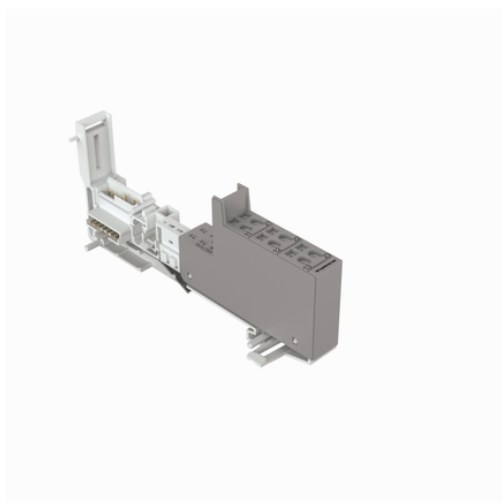

Moduł bazowy systemu BL20 BL20-P3T-SBB - Turck

**Numer artykułu SKU:
OC-TURCK035046**

Numer artykułu producenta:

Czas wysyłki: Do 2-3 dni

TURCK

OPIS PRODUKTU

Technika połączeniowa	Cage clamp terminal
Typ urządzenia	Moduły bazowe
Stopień ochrony	IP20
Certyfikaty	cULus