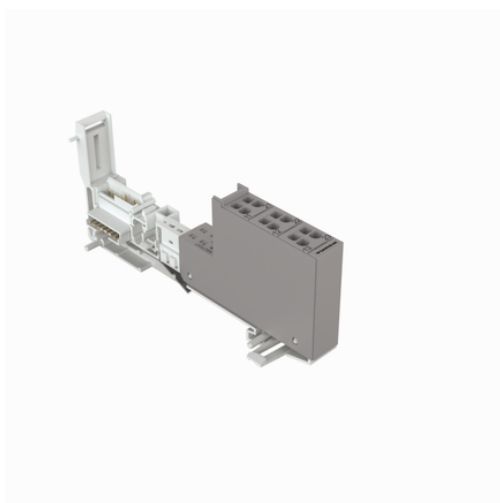

Moduł bazowy systemu BL20 BL20-P3S-SBB - Turck

**Numer artykułu SKU:
OC-TURCK035047**

Numer artykułu producenta:

Czas wysyłki: Do 2-3 dni

TURCK

OPIS PRODUKTU

Technika połączeniowa	Screw terminal
Typ urządzenia	Moduły bazowe
Stopień ochrony	IP20
Certyfikaty	cULus