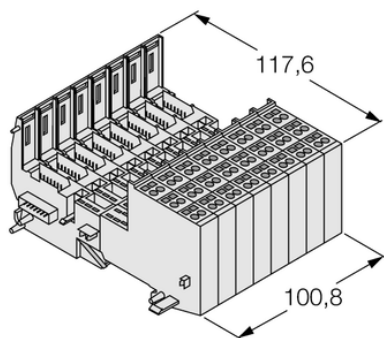

Moduł bazowy systemu BL20 BL20-B3T-SBB - Turck

**Numer artykułu SKU:
OC-TURCK035064**

Numer artykułu producenta:

Tylko na zamówienie

TURCK

OPIS PRODUKTU

Technika połączeniowa	Cage clamp terminal
Typ urządzenia	Moduły bazowe
Stopień ochrony	IP20
Certyfikaty	cULus

DANE TECHNICZNE

Nr kat.

OC-TURCK035064