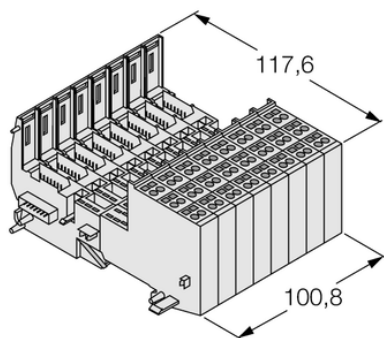

Moduł bazowy systemu BL20 BL20-B3S-SBB - Turck

**Numer artykułu SKU:
OC-TURCK035065**

Numer artykułu producenta:

Tylko na zamówienie

TURCK

OPIS PRODUKTU

Technika połączeniowa	Screw terminal
Typ urządzenia	Moduły bazowe
Stopień ochrony	IP20
Certyfikaty	cULus

DANE TECHNICZNE

Nr kat.

OC-TURCK035065