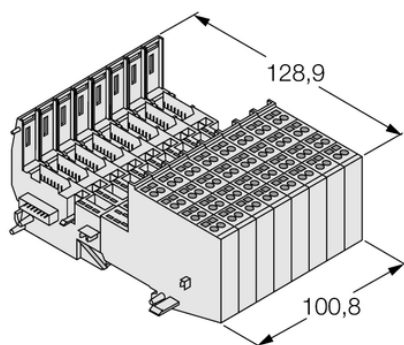

Moduł bazowy systemu BL20 BL20-B4T-SBBC - Turck

**Numer artykułu SKU:
OC-TURCK035066**

Numer artykułu producenta:

Tylko na zamówienie

TURCK

OPIS PRODUKTU

Technika połączeniowa	Cage clamp terminal
Typ urządzenia	Moduły bazowe
Stopień ochrony	IP20
Certyfikaty	cULus