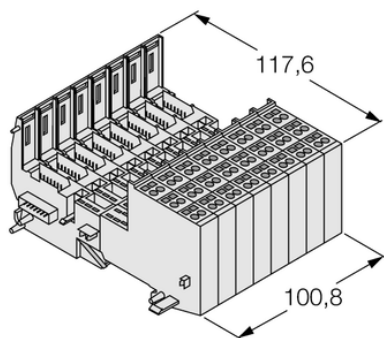

Moduł bazowy systemu BL20 BL20-B3T-SBC - Turck

**Numer artykułu SKU:
OC-TURCK035071**

Numer artykułu producenta:

Tylko na zamówienie

TURCK

OPIS PRODUKTU

Technika połączeniowa	Cage clamp terminal
Typ urządzenia	Moduły bazowe
Stopień ochrony	IP20
Certyfikaty	cULus

DANE TECHNICZNE

Nr kat.

OC-TURCK035071