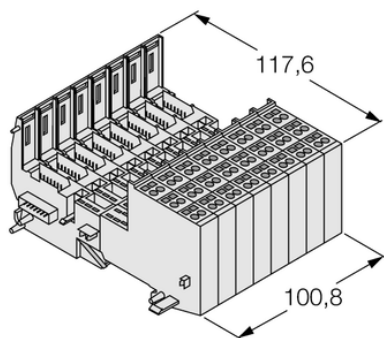

Moduł bazowy systemu BL20 BL20-B3S-SBC - Turck

**Numer artykułu SKU:
OC-TURCK035072**

Numer artykułu producenta:

Czas wysyłki: Do 2-3 dni

TURCK

OPIS PRODUKTU

| | |
|-----------------------|----------------|
| Technika połączeniowa | Screw terminal |
| Typ urządzenia | Moduły bazowe |
| Stopień ochrony | IP20 |
| Certyfikaty | cULus |

DANE TECHNICZNE

Nr kat.

OC-TURCK035072