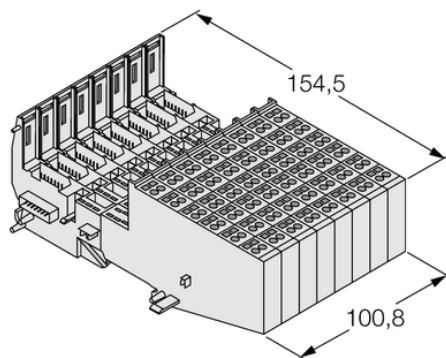

Moduł bazowy systemu BL20 BL20-B6T-SBBSBB - Turck

**Numer artykułu SKU:
OC-TURCK035075**

Numer artykułu producenta:

Czas wysyłki: Do 2-3 dni

TURCK

OPIS PRODUKTU

Technika połączeniowa	Cage clamp terminal
Typ urządzenia	Moduły bazowe
Stopień ochrony	IP20
Certyfikaty	cULus

DANE TECHNICZNE

Nr kat.

OC-TURCK035075