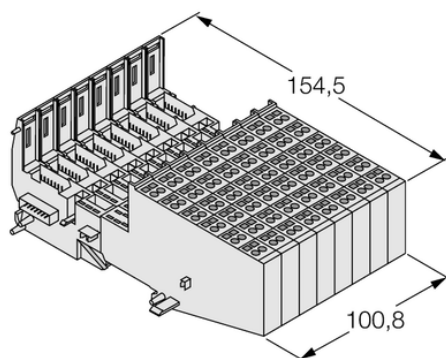

Moduł bazowy systemu BL20 BL20-B6S-SBBSBB - Turck

**Numer artykułu SKU:
OC-TURCK035077**

Numer artykułu producenta:

Tylko na zamówienie

TURCK

OPIS PRODUKTU

Technika połączeniowa	Screw terminal
Typ urządzenia	Moduły bazowe
Stopień ochrony	IP20
Certyfikaty	cULus

DANE TECHNICZNE

Nr kat.

OC-TURCK035077