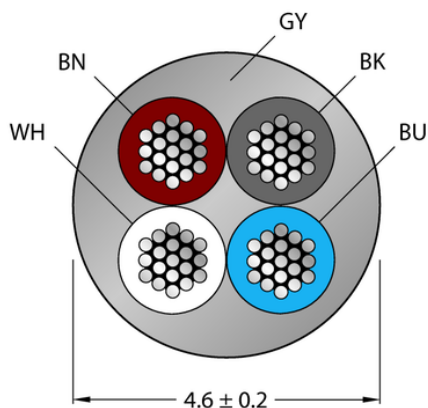

Przewód PVC do czujnika i elementu wykonawczego CABLE4X0.34-XX-PVC-GY-100M/TEG - Turck

**Numer artykułu SKU:
OC-TURCK027288**

Numer artykułu producenta:

Tylko na zamówienie

TURCK

OPIS PRODUKTU

DANE TECHNICZNE