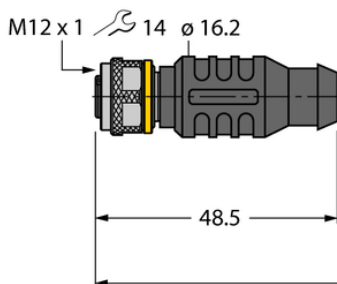

Przewód PVC do czujnika i elementu wykonawczego RKC4.4T-P7X2-10-RSC4.4T/TEG - Turck

**Numer artykułu SKU:
OC-TURCK032258**

Numer artykułu producenta:

Tylko na zamówienie

TURCK

OPIS PRODUKTU

DANE TECHNICZNE

Nr kat.