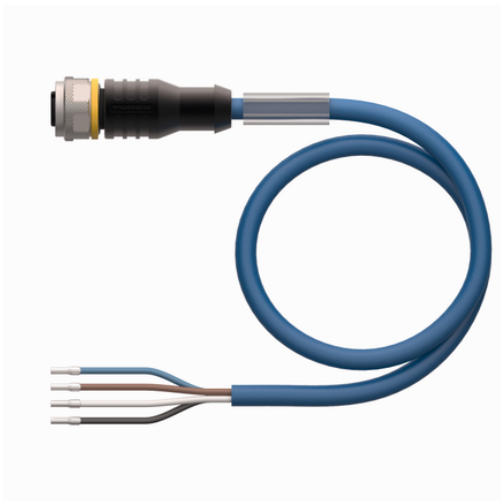

Najszersza
oferta
pneumatyki
w Polsce

Szybka dostawa
24 h / 48 h

Biuro Obsługi Klienta
+48 71 799 45 81

Przewód PVC do czujnika i elementu wykonawczego RKC4.441T-40/TEB - Turck

Numer artykułu SKU:
OC-TURCK031169

Numer artykułu producenta:

Tylko na zamówienie

OPIS PRODUKTU

DANE TECHNICZNE

Nr kat.

OC-TURCK031169