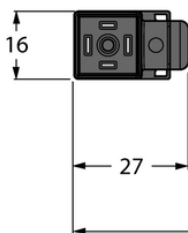

Złącze zaworowe CI VC9S22-T80E-5-RSC5.31T/TXL - Turck

**Numer artykułu SKU:
OC-TURCK023594**

Numer artykułu producenta:

Tylko na zamówienie

TURCK

OPIS PRODUKTU

Aplikacja	Sygnał
Wykonanie	Przewód przedłużający
Złącze A	Złącze dla zaworu, Wykonanie CI
Liczba styków	2+PE, mostkowany PE
Uchwyt	Tworzywo sztuczne, TPU, Czarny/półprzezroczysty
Element ochronny	Dioda Z
Display switch state	LED, Żółty/żółty
Złącze B	Złącza, Prosty
Napięcie nominalne	24 V
Prąd	4 A
Średnica przewodu	Ø 5.2 mm
Długość przewodu	5.0 m
Otulina przewodu	PUR, Czarny
Liczba żył przewodu	3
Klasa ochrony	IP65, IP67, IP68