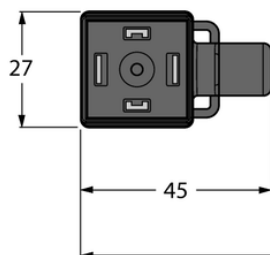

## Złącze zaworu typ A VAS22-S80E-2/TXL - Turck

**Numer artykułu SKU:  
OC-TURCK023302**

Numer artykułu producenta:  
-----

Czas wysyłki: Do 2-3 dni

**TURCK**

### OPIS PRODUKTU

Aplikacja	Sygnal
Wykonanie	Przewód podłączeniowy
Liczba styków	2+PE, mostkowany PE
Element ochronny	Dioda transil
Display switch state	LED, Żółty/żółty
Napięcie nominalne	24 V
Prąd	4 A
Średnica przewodu	Ø 5.7 mm
Długość przewodu	2.0 m
Otulina przewodu	PUR, Czarny
Liczba żył przewodu	3
Klasa ochrony	IP65, IP67, IP68