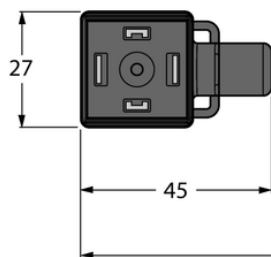

## Złącze zaworu typ A VAS22-S80E-5/TXL - Turck

**Numer artykułu SKU:  
OC-TURCK023303**

Numer artykułu producenta:  
-----

Czas wysyłki: Do 2-3 dni

**TURCK**

## OPIS PRODUKTU

Aplikacja	Sygnal
Wykonanie	Przewód podłączeniowy
Liczba styków	2+PE, mostkowany PE
Element ochronny	Dioda transil
Display switch state	LED, Żółty/żółty
Napięcie nominalne	24 V
Prąd	4 A
Średnica przewodu	Ø 5.7 mm
Długość przewodu	5.0 m
Otulina przewodu	PUR, Czarny
Liczba żył przewodu	3
Klasa ochrony	IP65, IP67, IP68