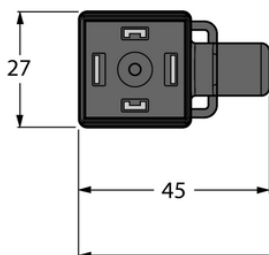

## Złącze zaworu typ A VAS22-S80E-10/TXL - Turck

**Numer artykułu SKU:  
OC-TURCK023304**

Numer artykułu producenta:  
-----

Czas wysyłki: Do 2-3 dni

**TURCK**

### OPIS PRODUKTU

Aplikacja	Sygnal
Wykonanie	Przewód podłączeniowy
Liczba styków	2+PE, mostkowany PE
Element ochronny	Dioda transil
Display switch state	LED, Żółty/żółty
Napięcie nominalne	24 V
Prąd	4 A
Średnica przewodu	Ø 5.7 mm
Długość przewodu	10.0 m
Otulina przewodu	PUR, Czarny
Liczba żył przewodu	3
Klasa ochrony	IP65, IP67, IP68