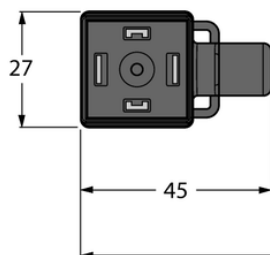

Złącze zaworu typ A VAS22-S80E-0.3-RSC5.31T/TXL - Turck

**Numer artykułu SKU:
OC-TURCK023305**

Numer artykułu producenta:

Czas wysyłki: Do 2-3 dni

TURCK

OPIS PRODUKTU

Aplikacja	Sygnał
Wykonanie	Przewód przedłużający
Liczba styków	2+PE, mostkowany PE
Element ochronny	Dioda transil
Display switch state	LED, Żółty/żółty
Złącze B	Złącza, M12 × 1, Prosty
Liczba pinów	2+PE
Uchwyt	Tworzywo sztuczne, TPU, Czarny
Nakrętka łącząca / śruba zabezpieczająca	mosiądz, CuZn, Niklowane
Napięcie nominalne	24 V
Prąd	4 A
Średnica przewodu	Ø 5.2 mm
Długość przewodu	0.30 m
Otulina przewodu	PUR, Czarny
Liczba żył przewodu	3
Klasa ochrony	IP65, IP67, IP68