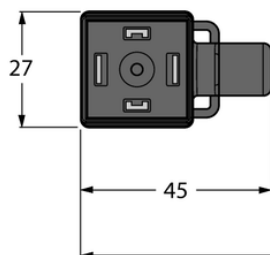

Złącze zaworu typ A VAS22-S80E-0.6-RSC5.31T/TXL - Turck

**Numer artykułu SKU:
OC-TURCK023306**

Numer artykułu producenta:

Czas wysyłki: Do 2-3 dni

TURCK

OPIS PRODUKTU

Aplikacja	Sygnał
Wykonanie	Przewód przedłużający
Liczba styków	2+PE, mostkowany PE
Element ochronny	Dioda transil
Display switch state	LED, Żółty/żółty
Złącze B	Złącza, M12 × 1, Prosty
Liczba pinów	2+PE
Uchwyt	Tworzywo sztuczne, TPU, Czarny
Nakrętka łącząca / śruba zabezpieczająca	mosiądz, CuZn, Niklowane
Napięcie nominalne	24 V
Prąd	4 A
Średnica przewodu	Ø 5.2 mm
Długość przewodu	0.60 m
Otulina przewodu	PUR, Czarny
Liczba żył przewodu	3
Klasa ochrony	IP65, IP67, IP68