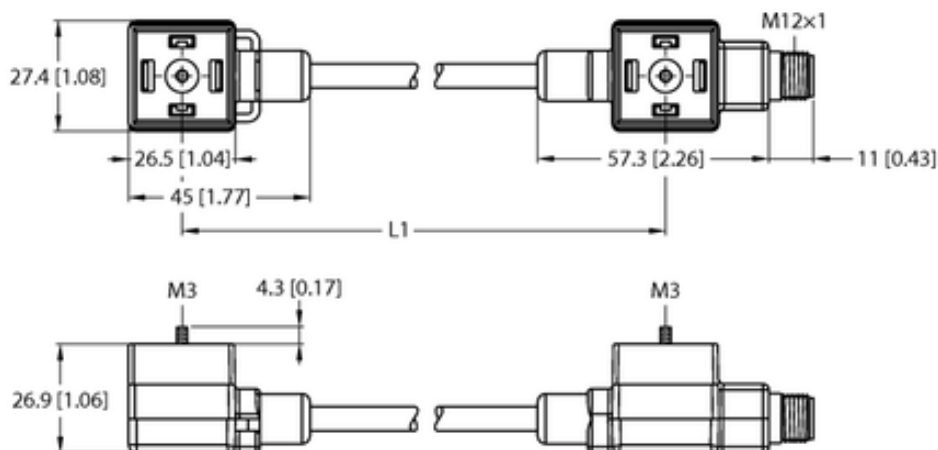

Złącze zaworu typ A VAS22-S80E-0.4-DAS22-S-FS5.432/TXL - Turck

Numer artykułu SKU:
OC-TURCK023382

Numer artykułu producenta:

Czas wysyłki: Do 2-3 dni

TURCK

OPIS PRODUKTU

Aplikacja	Sygnal
Wykonanie	Przewód przedłużający
Liczba styków	2+PE, mostkowany PE
Element ochronny	Dioda transil
Display switch state	LED, Żółty/żółty
Prąd	4 A
Średnica przewodu	Ø 6.4 mm
Długość przewodu	0.40 m
Otulina przewodu	PUR, Czarny
Liczba żył przewodu	4
Klasa ochrony	IP65, IP67, IP68

DANE TECHNICZNE

Nr kat.

OC-TURCK023382