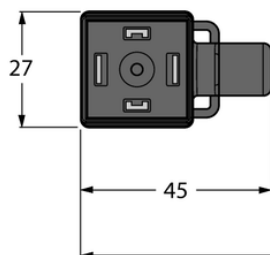

Złącze zaworu typ A VAS22-S80E-3-RSC5.31T/TXL - Turck

**Numer artykułu SKU:
OC-TURCK023383**

Numer artykułu producenta:

Czas wysyłki: Do 2-3 dni

TURCK

OPIS PRODUKTU

Aplikacja	Sygnał
Wykonanie	Przewód przedłużający
Liczba styków	2+PE, mostkowany PE
Element ochronny	Dioda transil
Display switch state	LED, Żółty/żółty
Złącze B	Złącza, M12 × 1, Prosty
Liczba pinów	2+PE
Uchwyt	Tworzywo sztuczne, TPU, Czarny
Nakrętka łącząca / śruba zabezpieczająca	mosiądz, CuZn, Niklowane
Napięcie nominalne	24 V
Prąd	4 A
Średnica przewodu	Ø 5.2 mm
Długość przewodu	3.0 m
Otulina przewodu	PUR, Czarny
Liczba żył przewodu	3
Klasa ochrony	IP65, IP67, IP68