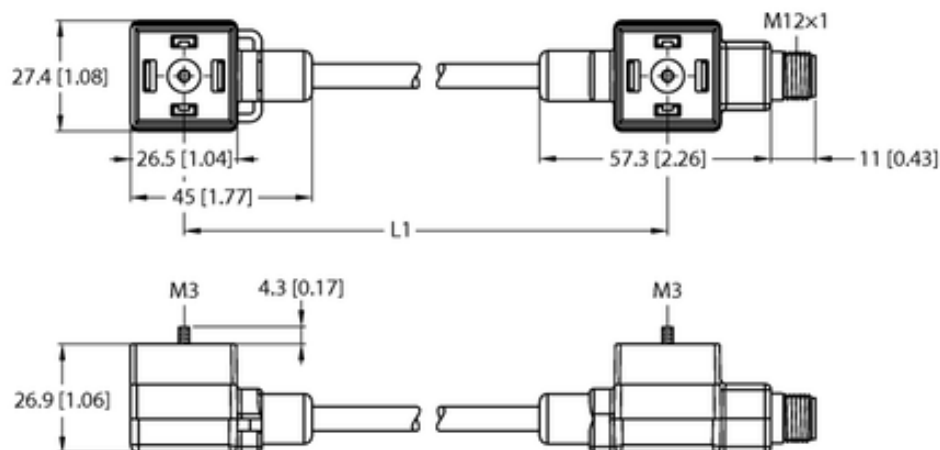

Złącze zaworu typ A VAS22-S80E-0.15-DAS22-S-FS5.432/TXL - Turck

Numer artykułu SKU:
OC-TURCK023388

Numer artykułu producenta:

Czas wysyłki: Do 2-3 dni

TURCK

OPIS PRODUKTU

Aplikacja	Sygnal
Wykonanie	Przewód przedłużający
Liczba styków	2+PE, mostkowany PE
Element ochronny	Dioda transil
Display switch state	LED, Żółty/żółty
Napięcie nominalne	24 V
Prąd	4 A
Średnica przewodu	Ø 6.4 mm
Długość przewodu	0.150 m
Otulina przewodu	PUR, Czarny
Liczba żył przewodu	4
Klasa ochrony	IP65, IP67, IP68

DANE TECHNICZNE

Nr kat.

OC-TURCK023388