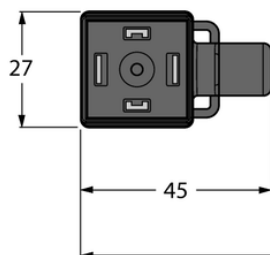

Złącze zaworu typ A VAS22-S80E-0.3-RSC5.31T/TEL - Turck

**Numer artykułu SKU:
OC-TURCK023464**

Numer artykułu producenta:

Czas wysyłki: Do 2-3 dni

TURCK

OPIS PRODUKTU

Aplikacja	Sygnał
Wykonanie	Przewód przedłużający
Liczba styków	2+PE, mostkowany PE
Element ochronny	Dioda transil
Display switch state	LED, Żółty/żółty
Złącze B	Złącza, M12 × 1, Prosty
Liczba pinów	2+PE
Uchwyt	Tworzywo sztuczne, TPU, Czarny
Nakrętka łącząca / śruba zabezpieczająca	mosiądz, CuZn, Niklowane
Napięcie nominalne	24 V
Średnica przewodu	Ø 5.3 mm
Długość przewodu	0.30 m
Otulina przewodu	PCW, Czarny
Liczba żył przewodu	3
Klasa ochrony	IP65, IP67, IP68