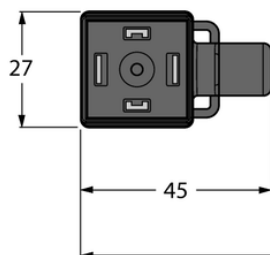

Złącze zaworu typ A VAS22-S80E-2-RSC5.31T/TEL - Turck

**Numer artykułu SKU:
OC-TURCK023468**

Numer artykułu producenta:

Czas wysyłki: Do 2-3 dni

TURCK

OPIS PRODUKTU

Aplikacja	Sygnał
Wykonanie	Przewód przedłużający
Liczba styków	2+PE, mostkowany PE
Element ochronny	Dioda transil
Display switch state	LED, Żółty/żółty
Złącze B	Złącza, M12 × 1, Prosty
Liczba pinów	2+PE
Uchwyt	Tworzywo sztuczne, TPU, Czarny
Nakrętka łącząca / śruba zabezpieczająca	mosiądz, CuZn, Niklowane
Napięcie nominalne	24 V
Średnica przewodu	Ø 5.3 mm
Długość przewodu	2.0 m
Otulina przewodu	PCW, Czarny
Liczba żył przewodu	3
Klasa ochrony	IP65, IP67, IP68