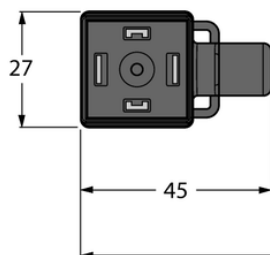

Złącze zaworu typ A VAS22-S80E-5-RSC5.31T/TEL - Turck

**Numer artykułu SKU:
OC-TURCK023469**

Numer artykułu producenta:

Tylko na zamówienie

TURCK

OPIS PRODUKTU

Aplikacja	Sygnał
Wykonanie	Przewód przedłużający
Liczba styków	2+PE, mostkowany PE
Element ochronny	Dioda transil
Display switch state	LED, Żółty/żółty
Złącze B	Złącza, M12 × 1, Prosty
Liczba pinów	2+PE
Uchwyt	Tworzywo sztuczne, TPU, Czarny
Nakrętka łącząca / śruba zabezpieczająca	mosiądz, CuZn, Niklowane
Napięcie nominalne	24 V
Średnica przewodu	Ø 5.3 mm
Długość przewodu	5.0 m
Otulina przewodu	PCW, Czarny
Liczba żył przewodu	3
Klasa ochrony	IP65, IP67, IP68