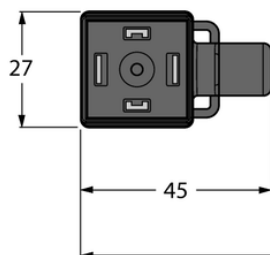

Złącze zaworu typ A VAS22-S80E-0.6-WSC5.31T/TXL - Turck

**Numer artykułu SKU:
OC-TURCK023474**

Numer artykułu producenta:

Czas wysyłki: Do 2-3 dni

TURCK

OPIS PRODUKTU

Aplikacja	Sygnał
Wykonanie	Przewód przedłużający
Liczba styków	2+PE, mostkowany PE
Element ochronny	Dioda transil
Display switch state	LED, Żółty/żółty
Złącze B	Złącza, M12 × 1, Kątowe
Liczba pinów	2+PE
Uchwyt	Tworzywo sztuczne, TPU, Czarny
Nakrętka łącząca / śruba zabezpieczająca	mosiądz, CuZn, Niklowane
Napięcie nominalne	24 V
Prąd	4 A
Średnica przewodu	Ø 5.2 mm
Długość przewodu	0.60 m
Otulina przewodu	PUR, Czarny
Liczba żył przewodu	3
Klasa ochrony	IP65, IP67, IP68