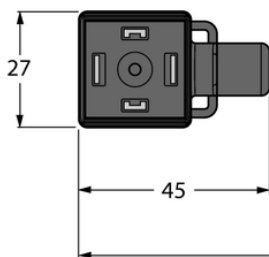

Złącze zaworu typ A VAS22-S80E-1-WSC5.31T/TXL - Turck

**Numer artykułu SKU:
OC-TURCK023475**

Numer artykułu producenta:

Tylko na zamówienie

TURCK

OPIS PRODUKTU

Aplikacja	Sygnał
Wykonanie	Przewód przedłużający
Liczba styków	2+PE, mostkowany PE
Element ochronny	Dioda transil
Display switch state	LED, Żółty/żółty
Złącze B	Złącza, M12 × 1, Kątowe
Liczba pinów	2+PE
Uchwyt	Tworzywo sztuczne, TPU, Czarny
Nakrętka łącząca / śruba zabezpieczająca	mosiądz, CuZn, Niklowane
Napięcie nominalne	24 V
Prąd	4 A
Średnica przewodu	Ø 5.2 mm
Długość przewodu	1.0 m
Otulina przewodu	PUR, Czarny
Liczba żył przewodu	3
Klasa ochrony	IP65, IP67, IP68