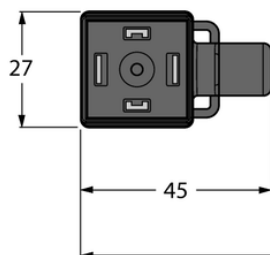

## Złącze zaworu typ A VAS22-S80E-2-WSC5.31T/TXL - Turck

**Numer artykułu SKU:  
OC-TURCK023477**

Numer artykułu producenta:  
-----

Czas wysyłki: Do 2-3 dni

**TURCK**

### OPIS PRODUKTU

Aplikacja	Sygnał
Wykonanie	Przewód przedłużający
Liczba styków	2+PE, mostkowany PE
Element ochronny	Dioda transil
Display switch state	LED, Żółty/żółty
Złącze B	Złącza, M12 × 1, Kątowe
Liczba pinów	2+PE
Uchwyt	Tworzywo sztuczne, TPU, Czarny
Nakrętka łącząca / śruba zabezpieczająca	mosiądz, CuZn, Niklowane
Napięcie nominalne	24 V
Prąd	4 A
Średnica przewodu	Ø 5.2 mm
Długość przewodu	2.0 m
Otulina przewodu	PUR, Czarny
Liczba żył przewodu	3
Klasa ochrony	IP65, IP67, IP68