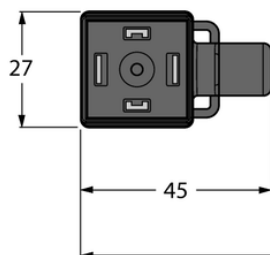

Złącze zaworu typ A VAS22-S80E-0.3-WSC5.31T/TEL - Turck

**Numer artykułu SKU:
OC-TURCK023485**

Numer artykułu producenta:

Tylko na zamówienie

TURCK

OPIS PRODUKTU

Aplikacja	Sygnał
Wykonanie	Przewód przedłużający
Liczba styków	2+PE, mostkowany PE
Element ochronny	Dioda transil
Display switch state	LED, Żółty/żółty
Złącze B	Złącza, M12 × 1, Kątowe
Liczba pinów	2+PE
Uchwyt	Tworzywo sztuczne, TPU, Czarny
Nakrętka łącząca / śruba zabezpieczająca	mosiądz, CuZn, Niklowane
Napięcie nominalne	24 V
Średnica przewodu	Ø 5.3 mm
Długość przewodu	0.30 m
Otulina przewodu	PCW, Czarny
Liczba żył przewodu	3
Klasa ochrony	IP65, IP67, IP68