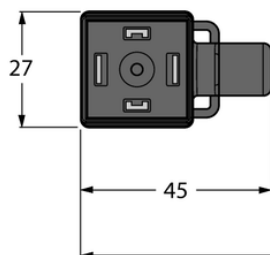

## Złącze zaworu typ A VAS22-S80E-2-WSC5.31T/TEL - Turck

**Numer artykułu SKU:  
OC-TURCK023489**

Numer artykułu producenta:  
-----

Tylko na zamówienie

**TURCK**

### OPIS PRODUKTU

Aplikacja	Sygnał
Wykonanie	Przewód przedłużający
Liczba styków	2+PE, mostkowany PE
Element ochronny	Dioda transil
Display switch state	LED, Żółty/żółty
Złącze B	Złącza, M12 × 1, Kątowe
Liczba pinów	2+PE
Uchwyt	Tworzywo sztuczne, TPU, Czarny
Nakrętka łącząca / śruba zabezpieczająca	mosiądz, CuZn, Niklowane
Napięcie nominalne	24 V
Średnica przewodu	Ø 5.3 mm
Długość przewodu	2.0 m
Otulina przewodu	PCW, Czarny
Liczba żył przewodu	3
Klasa ochrony	IP65, IP67, IP68