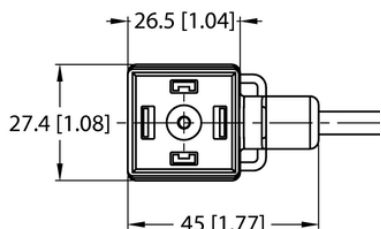

Złącze zaworu typ A VAS22-S80E-2/TEL1500 - Turck

**Numer artykułu SKU:
OC-TURCK045163**

Numer artykułu producenta:

Czas wysyłki: Do 2-3 dni

TURCK

OPIS PRODUKTU

Aplikacja	Sygnal
Wykonanie	Przewód podłączeniowy
Liczba styków	2+PE, mostkowany PE
Element ochronny	Dioda transil
Display switch state	LED, Żółty/żółty
Napięcie nominalne	24 V
Średnica przewodu	Ø 6.1 mm
Długość przewodu	2.0 m
Otulina przewodu	PCW, Czarny
Liczba żył przewodu	3
Klasa ochrony	IP65, IP67, IP68

DANE TECHNICZNE

Nr kat.

OC-TURCK045163