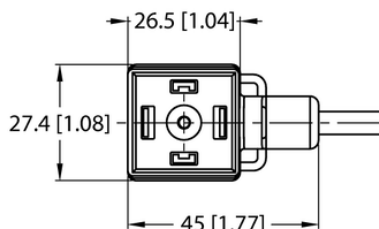

Złącze zaworu typ A VAS22-S80E-2/TXL1500 - Turck

**Numer artykułu SKU:
OC-TURCK045165**

Numer artykułu producenta:

Czas wysyłki: Do 2-3 dni

TURCK

OPIS PRODUKTU

Aplikacja	Sygnal
Wykonanie	Przewód podłączeniowy
Liczba styków	2+PE, mostkowany PE
Element ochronny	Dioda transil
Display switch state	LED, Żółty/żółty
Napięcie nominalne	24 V
Prąd	4 A
Średnica przewodu	Ø 5.7 mm
Długość przewodu	2.0 m
Otulina przewodu	PUR, Czarny
Liczba żył przewodu	3
Klasa ochrony	IP65, IP67, IP68

DANE TECHNICZNE

Nr kat.

OC-TURCK045165