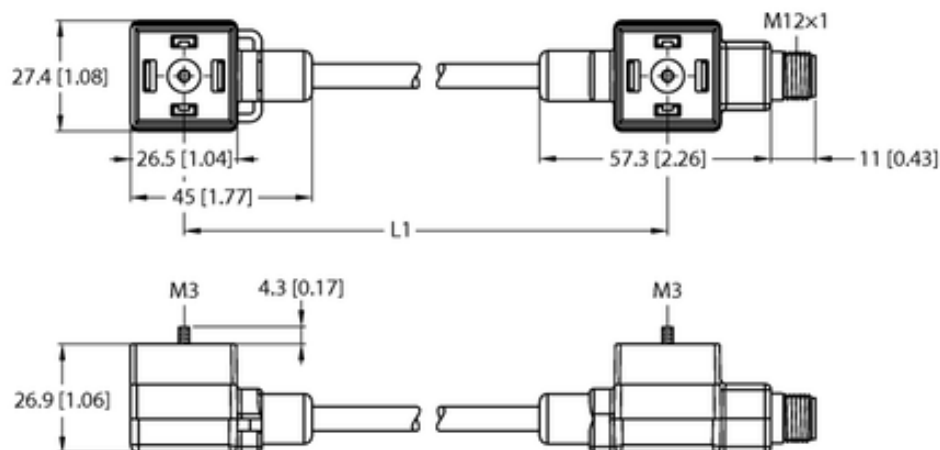

Złącze zaworu typ A VAS22-S80E-0.25-DAS22-S-FS5.432/TXL - Turck

Numer artykułu SKU:
OC-TURCK023411

Numer artykułu producenta:

Czas wysyłki: Do 2-3 dni

TURCK

OPIS PRODUKTU

Aplikacja	Sygnal
Wykonanie	Przewód przedłużający
Liczba styków	2+PE, mostkowany PE
Element ochronny	Dioda transil
Display switch state	LED, Żółty/żółty
Prąd	4 A
Średnica przewodu	Ø 6.4 mm
Długość przewodu	0.250 m
Otulina przewodu	PUR, Czarny
Liczba żył przewodu	4
Klasa ochrony	IP65, IP67, IP68

DANE TECHNICZNE

Nr kat.

OC-TURCK023411