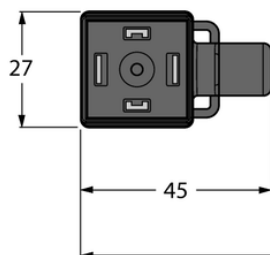

Złącze zaworu typ A VAS22-S80E-0.3-WSC5.31T/TXL - Turck

**Numer artykułu SKU:
OC-TURCK023473**

Numer artykułu producenta:

Czas wysyłki: Do 2-3 dni

TURCK

OPIS PRODUKTU

Aplikacja	Sygnał
Wykonanie	Przewód przedłużający
Liczba styków	2+PE, mostkowany PE
Element ochronny	Dioda transil
Display switch state	LED, Żółty/żółty
Złącze B	Złącza, M12 × 1, Kątowe
Liczba pinów	2+PE
Uchwyt	Tworzywo sztuczne, TPU, Czarny
Nakrętka łącząca / śruba zabezpieczająca	mosiądz, CuZn, Niklowane
Napięcie nominalne	24 V
Prąd	4 A
Średnica przewodu	Ø 5.2 mm
Długość przewodu	0.30 m
Otulina przewodu	PUR, Czarny
Liczba żył przewodu	3
Klasa ochrony	IP65, IP67, IP68