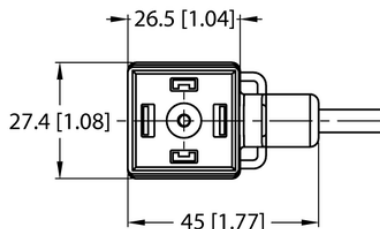

Złącze zaworu typ A VAS22-S80E-1/TXL1500 - Turck

**Numer artykułu SKU:
OC-TURCK045279**

Numer artykułu producenta:

Tylko na zamówienie

TURCK

OPIS PRODUKTU

Aplikacja	Sygnal
Wykonanie	Przewód podłączeniowy
Liczba styków	2+PE, mostkowany PE
Element ochronny	Dioda transil
Display switch state	LED, Żółty/żółty
Napięcie nominalne	24 V
Prąd	4 A
Średnica przewodu	Ø 5.7 mm
Długość przewodu	1.0 m
Otulina przewodu	PUR, Czarny
Liczba żył przewodu	3
Klasa ochrony	IP65, IP67, IP68

DANE TECHNICZNE

Nr kat.

OC-TURCK045279