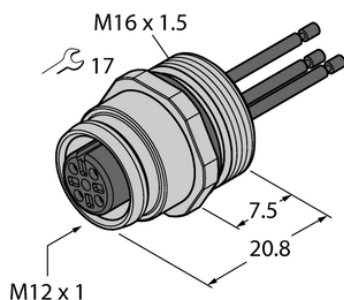

Złącze żeńskie kołnierzowe z przewodami wielodrutowymi, montaż od przodu EC-FK12-0.5/16 - Turck

**Numer artykułu SKU:
OC-TURCK039586**

Numer artykułu producenta:

Tylko na zamówienie

TURCK

OPIS PRODUKTU

Aplikacja	Sygnał
Złącze A	Złącze żeńskie, M12 × 1, Prosty, Kodowanie A
Liczba styków	12
Flange housing	mosiądz, CuZn, Niklowane
Typ montażu	montaż od przodu
Gwint montażowy	M16 x 1,5
Obudowa kołnierzowa	mosiądz, CuZn, Niklowane
Napięcie nominalne	30 V
Prąd	1.5 A
Długość przewodu	0.5 m
Liczba żył przewodu	12
Klasa ochrony	IP67
Certyfikaty	CE