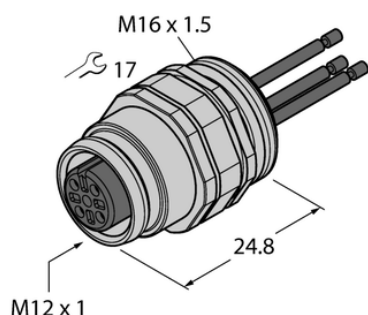

Złącze żeńskie kołnierzowe z przewodami wielodrutowymi, montaż od przodu EC-FKD4.5-0.5/16 - Turck

**Numer artykułu SKU:
OC-TURCK039587**

Numer artykułu producenta:

Czas wysyłki: Do 2-3 dni

TURCK

OPIS PRODUKTU

Aplikacja	Sygnał
Złącze A	Złącze żeńskie, M12 × 1, Prosty, Kodowanie A
Liczba styków	5
Flange housing	mosiądz, CuZn, Niklowane
Typ montażu	montaż od przodu
Gwint montażowy	M16 x 1,5
Obudowa kołnierzowa	mosiądz, CuZn, Niklowane
Napięcie nominalne	60 V
Prąd	4 A
Długość przewodu	0.5 m
Liczba żył przewodu	5
Klasa ochrony	IP67
Certyfikaty	CE