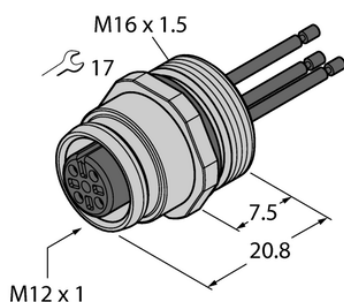

Złącze żeńskie kołnierzowe z przewodami wielodrutowymi, montaż od przodu EC-FK3-0.5/16 - Turck

**Numer artykułu SKU:
OC-TURCK039780**

Numer artykułu producenta:

Tylko na zamówienie

TURCK

OPIS PRODUKTU

Aplikacja	Sygnał
Złącze A	Złącze żeńskie, M12 × 1, Prosty, Kodowanie A
Liczba styków	3
Flange housing	mosiądz, CuZn, Niklowane
Typ montażu	montaż od przodu
Gwint montażowy	M16 x 1,5
Obudowa kołnierzowa	mosiądz, CuZn, Niklowane
Napięcie nominalne	250 V
Prąd	4 A
Długość przewodu	0.5 m
Liczba żył przewodu	3
Klasa ochrony	IP67
Certyfikaty	CE