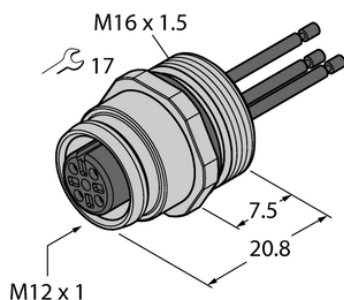

Złącze żeńskie kołnierzowe z przewodami wielodrutowymi, montaż od przodu EC-FKE3-0.5/16 - Turck

**Numer artykułu SKU:
OC-TURCK039781**

Numer artykułu producenta:

Czas wysyłki: Do 2-3 dni

TURCK

OPIS PRODUKTU

Aplikacja	Sygnał
Złącze A	Złącze żeńskie, M12 × 1, Prosty, Kodowanie A
Liczba styków	3
Flange housing	stal nierdzewna, 1.4404 (AISI 316L)
Typ montażu	montaż od przodu
Gwint montażowy	M16 x 1,5
Obudowa kołnierzowa	stal nierdzewna, 1.4404 (AISI 316L)
Napięcie nominalne	250 V
Prąd	4 A
Długość przewodu	0.5 m
Liczba żył przewodu	3
Klasa ochrony	IP67
Certyfikaty	CE