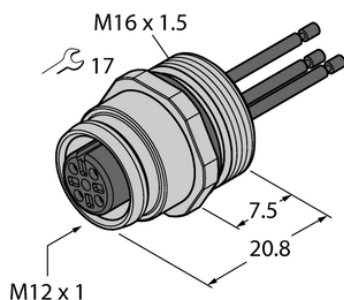

Złącze żeńskie kołnierzowe z przewodami wielodrutowymi, montaż od przodu EC-FK4-0.5/16 - Turck

**Numer artykułu SKU:
OC-TURCK039782**

Numer artykułu producenta:

Czas wysyłki: Do 2-3 dni

TURCK

OPIS PRODUKTU

Aplikacja	Sygnał
Złącze A	Złącze żeńskie, M12 × 1, Prosty, Kodowanie A
Liczba styków	4
Flange housing	mosiądz, CuZn, Niklowane
Typ montażu	montaż od przodu
Gwint montażowy	M16 x 1,5
Obudowa kołnierzowa	mosiądz, CuZn, Niklowane
Napięcie nominalne	250 V
Prąd	4 A
Długość przewodu	0.5 m
Liczba żył przewodu	4
Klasa ochrony	IP67
Certyfikaty	CE